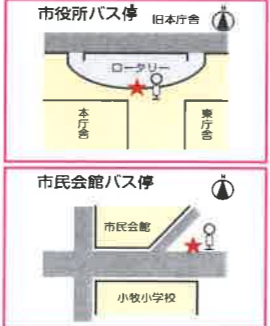

無料シャトルバス乗降場所

駐車場について

市民会館には駐車場が少ないため、無料臨時駐車場(小牧市役所)もしくは、市営有料駐車場をご利用ください。

農業祭			
① 農業祭本部	⑨ JA 尾張中央じねんじょ部会	⑰ 桃の館 桃花亭/GC桃花台	⑳ ヤマキ
② いきいきこまき本部	⑩ エビ芋研究会	⑱ 久々野町果実出荷組合	㉑ 生活協同組合 コープあいち
③ ゴミステーション	⑪ 桃の館 桃花亭/GC桃花台	⑲ 篠岡朝市	㉒ 桃の館飛山
④ 小牧みどり円芸組合	⑫ JA尾張中央はげこ保存会	⑳ 小牧市生活改善実行グループ連絡研究会	㉓ 小牧市緑化推進協議会
⑤ JA尾張中央柿部会	⑬ JA尾張中央青年部会	㉑ ギョルメクラブ事業協同組合	
⑥ 小牧市蔬菜研究会	⑭ 小牧市観光協会	㉒ 桃の館アン・フーズみつる園	
⑦ 志村&アグリ熊澤	⑮ 入鹿ハチミツ店	㉓ 桃の館食糧研究所	
⑧ JA尾張中央女性部	⑯ 美生園	㉔ オリエンタルフラワー	

消防フェア		
㉙ 消防フェア本部	㉚ 救急体験/救急車展示	㉛ ちびっ子レスキュー
㉚ 防火教室	㉛ 消火器体験	㉜ 放水体験/消防車展示
㉛ 防災啓発	㉜ 地震体験	㉝ 濃煙体験

環境フェア
㉞ バス・タクシーの乗り方教室
㉞ CNG車(天然ガス自動車)と燃料電池車の紹介