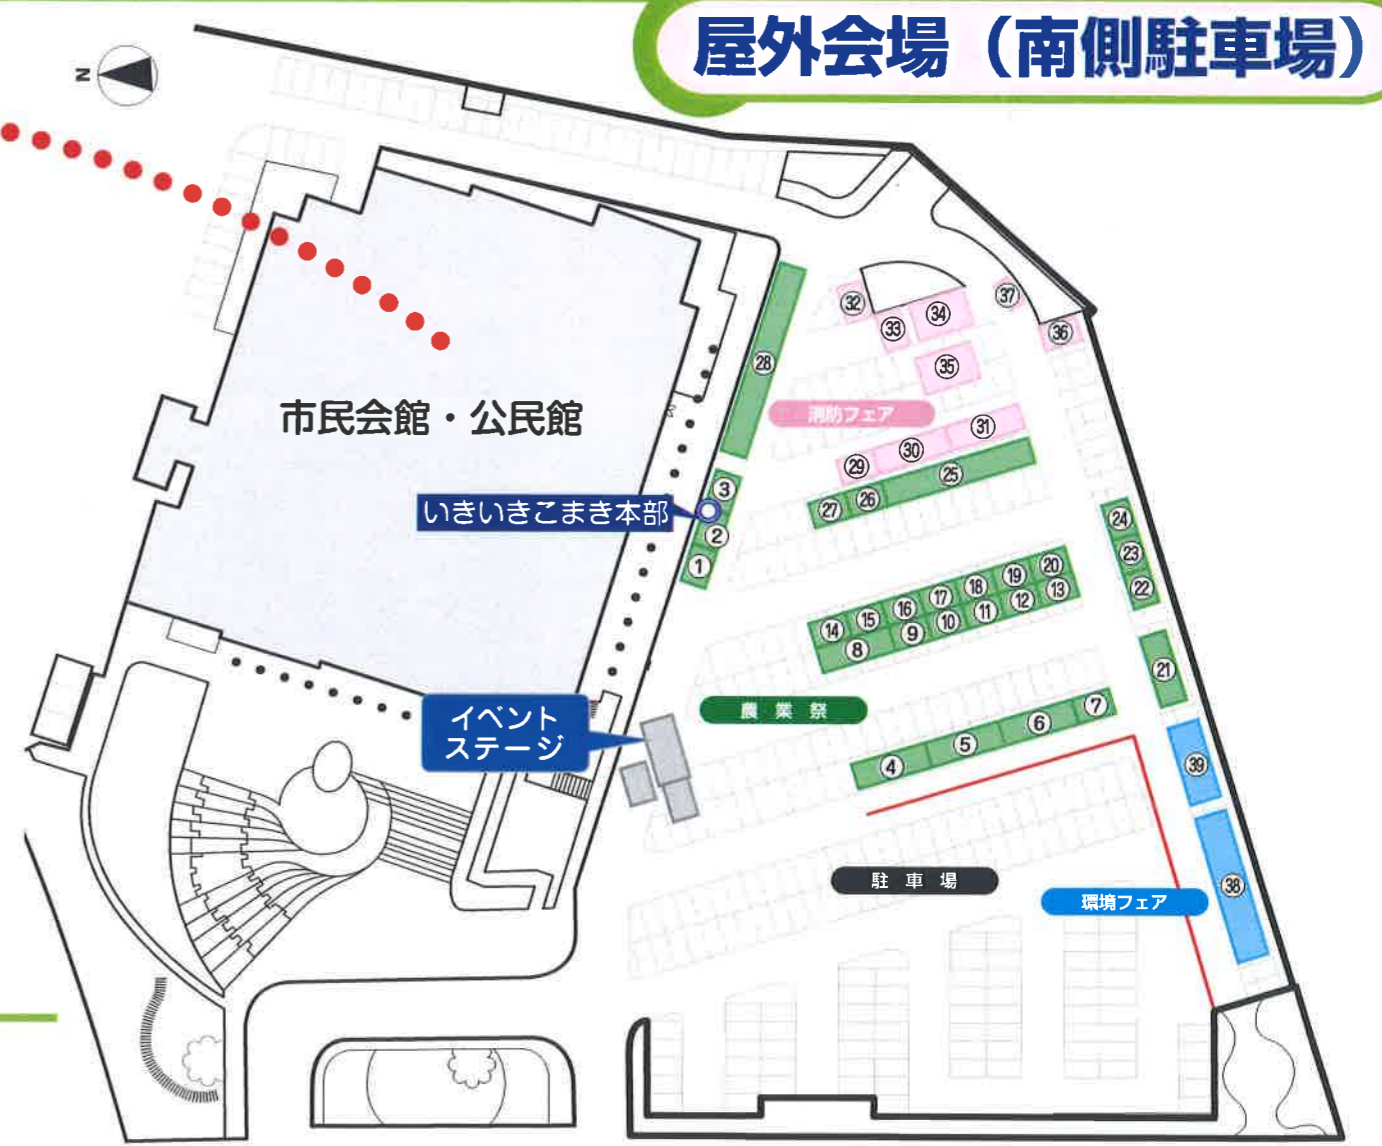

会場案内図

2017 共同企画

㉓ 簡単!! 楽しくリサイクル工作

●平成29年11月19日(日)のみ

●牛乳パックでキュービックバスル

●びん底にガラスはり絵

(随時受付) ※最終受付14時30分

●公民館講堂

駐輪場のお知らせ

市民会館北側の蛍雪公園をご利用ください。

無料シャトルバス乗降場所

駐車場について

市民会館には駐車場が少ないため、無料臨時駐車場(小牧市役所)もしくは、市営有料駐車場をご利用ください。

農業祭			
① 農業祭本部	⑨ JA 尾張中央じねんじょ部会	⑰ 桃の館 桃花亭/GC桃花台	⑳ ヤマキ
② いきいきこまき本部	⑩ エビ芋研究会	⑱ 久々野町果実出荷組合	㉑ 生活協同組合 コープあいち
③ ゴミステーション	⑪ 桃の館 桃花亭/GC桃花台	⑲ 篠岡朝市	㉒ 桃の館飛山
④ 小牧みどり円芸組合	⑫ JA尾張中央はげこ保存会	⑳ 小牧市生活改善実行グループ連絡研究会	㉓ 小牧市緑化推進協議会
⑤ JA尾張中央柿部会	⑬ JA尾張中央青年部会	㉑ ギョルメクラブ事業協同組合	
⑥ 小牧市蔬菜研究会	⑭ 小牧市観光協会	㉒ 桃の館アン・フーズみつる園	
⑦ 志村&アグリ熊澤	⑮ 入鹿ハチミツ店	㉓ 桃の館食糧研究所	
⑧ JA尾張中央女性部	⑯ 美生園	㉔ オリエンタルフラワー	

消防フェア		
㉙ 消防フェア本部	㉚ 救急体験/救急車展示	㉛ ちびっ子レスキュー
㉚ 防火教室	㉛ 消火器体験	㉜ 放水体験/消防車展示
㉛ 防災啓発	㉜ 地震体験	㉝ 濃煙体験

環境フェア
㉞ バス・タクシーの乗り方教室
㉞ CNG車(天然ガス自動車)と燃料電池車の紹介